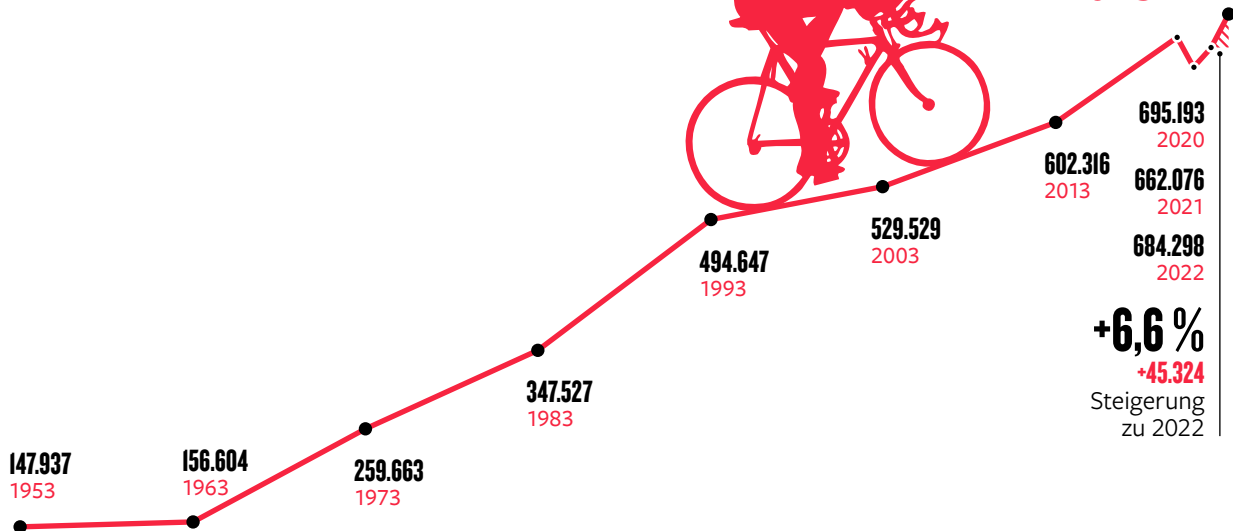

Mitgliederentwicklung

729.622

2023

147.937
1953

156.604
1963

259.663
1973

347.527
1983

494.647
1993

529.529
2003

602.316
2013

+21%
Steigerung
zu 2013

Mitgliederentwicklung

729.622

2023

+6,6 %
+45.324

Steigerung
zu 2022

Mitgliederentwicklung

Geschlechterverteilung

63,45 %

462.918

männlich

0,18 %

1.281

divers/
keine Angabe

Organisationsgrad des LSB

Altersverteilung

6%

Kinder
bis 6 Jahre

42.688
(+26%)

25%

Kinder und Jugendliche
7 bis 18 Jahre

69%